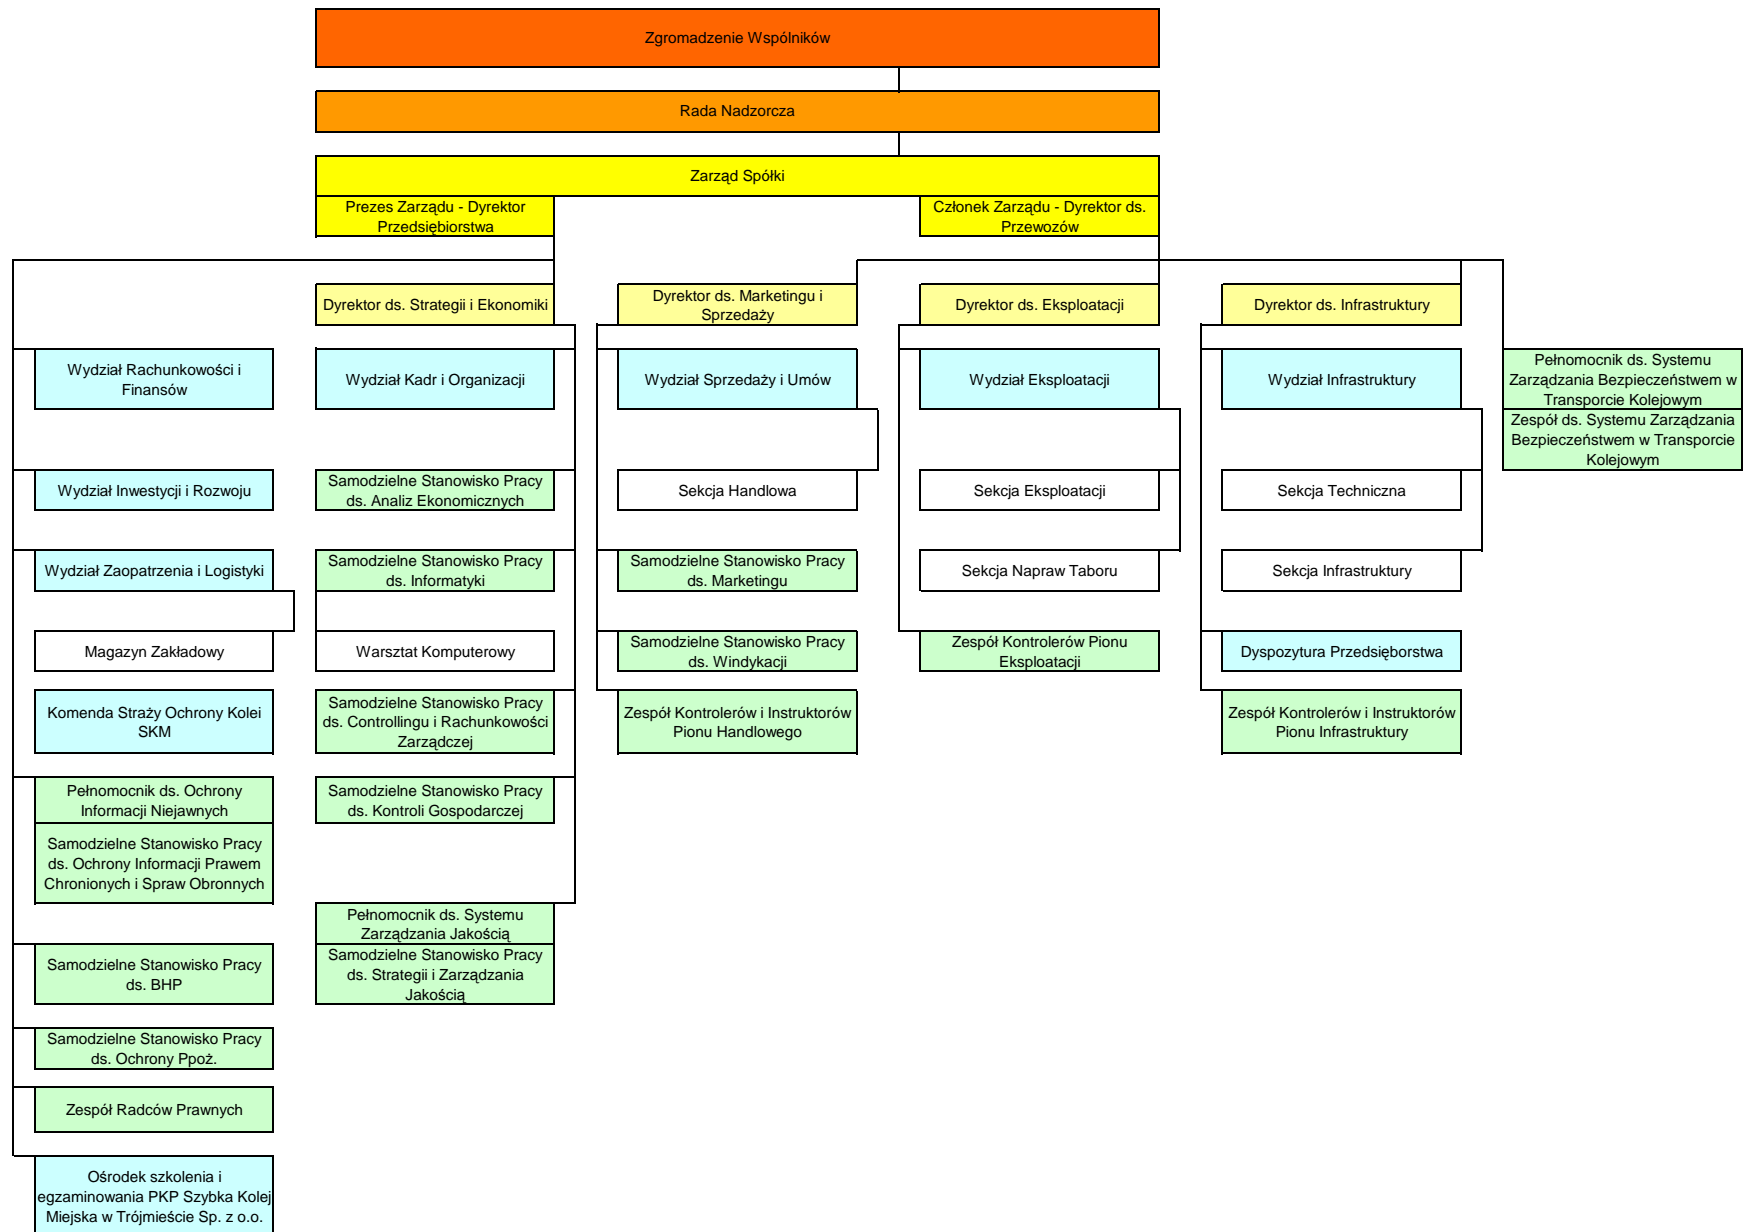

SCHEMAT ORGANIZACYJNY PKP SZYBKA KOLEJ MIEJSKA W TRÓJMIEŚCIE SP. Z O.O.¹¹ W brzmieniu ustalonym przez par. 1 ust. 12 do Aneksu Nr 8 do Regulaminu Organizacyjnego PKP SKM w Trójmieście Sp. z o.o. oraz Załącznik do tegoż Aneksu