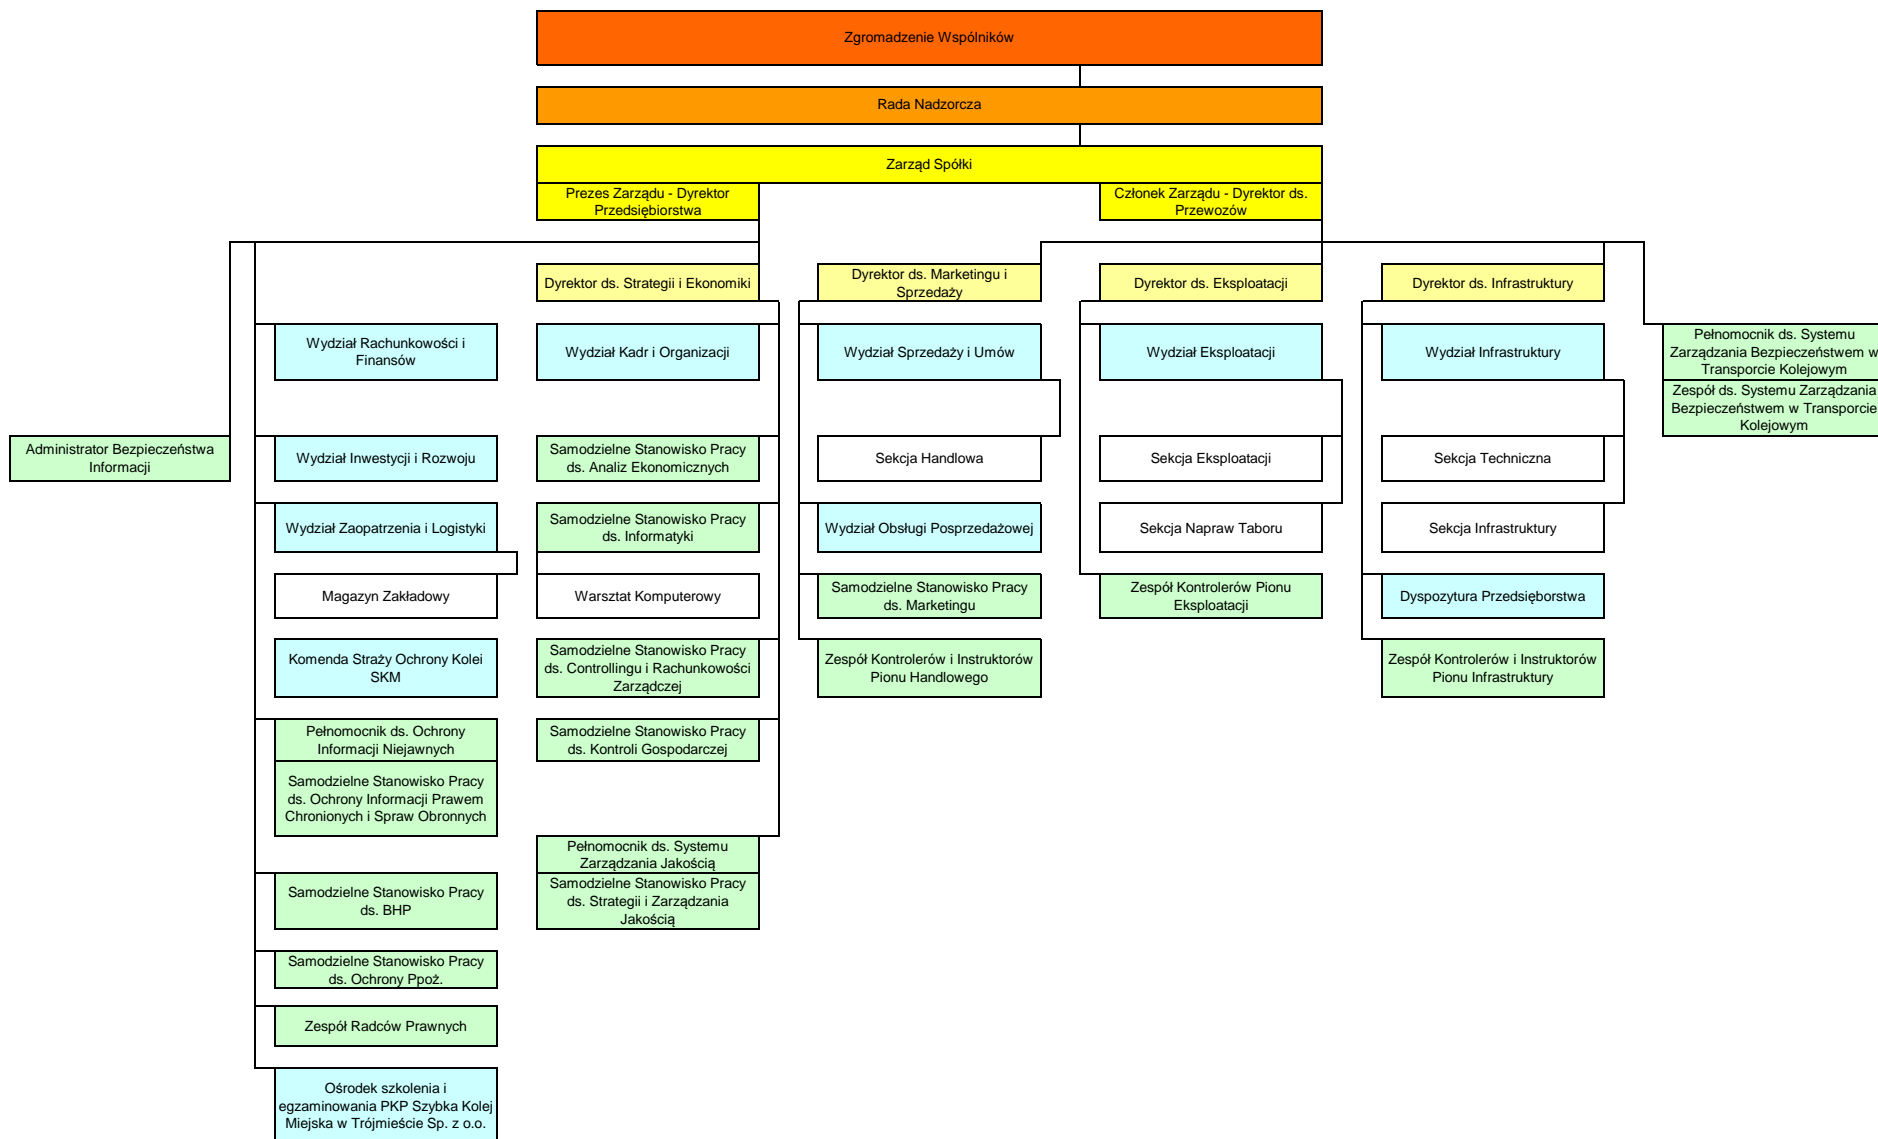

SCHEMAT ORGANIZACYJNY PKP SZYBKA KOLEJ MIEJSKA W TRÓJMIEŚCIE SP. Z O.O.¹

¹ W brzmieniu ustalonym przez par. 1 ust. 10 do Aneksu Nr 10 do Regulaminu Organizacyjnego PKP SKM w Trójmieście Sp. z o.o. oraz Załącznik do tegoż Aneksu, następnie zmieniono przez par. 1 ust. 16 do Aneksu Nr 11 do Regulaminu Organizacyjnego PKP SKM w Trójmieście Sp z o.o. oraz załącznik do tegoż Aneksu.